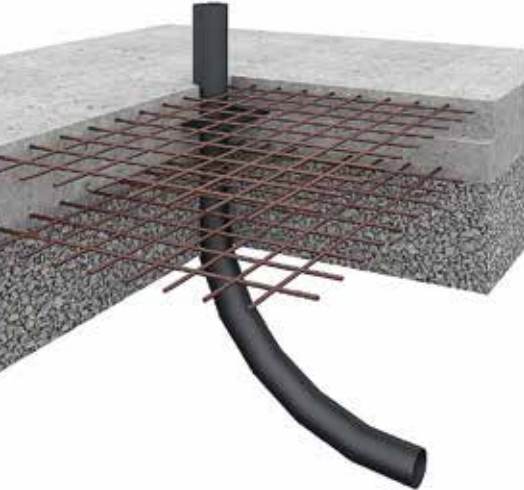

**MBM Mathies**

Sanitär-Vorfertigung GmbH

**Ihr Spezialist für Bodenplatten- und Mauerdurchführungen**

**» Lassen Sie sich jetzt beraten!**

# **Hauskanalbögen**

**für Gas- und Wasseranschlüsse  
oder Kabeleinführungen**

### Kabeleinführung

Unser 90° PE Hauskanalbogen ist die perfekte Durchführung für Ihren Gas- und Wasseranschluss oder Kabeleinführung. Erhältlich in den Grössen DA 110 bis DA 160.

**Lassen Sie sich unverbindlich beraten und fordern Sie Ihr individuelles Angebot an!**