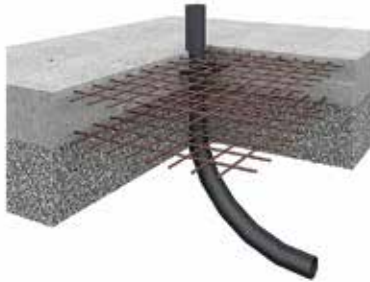

Hauskanalbogen

Gas- und Wasseranschluss